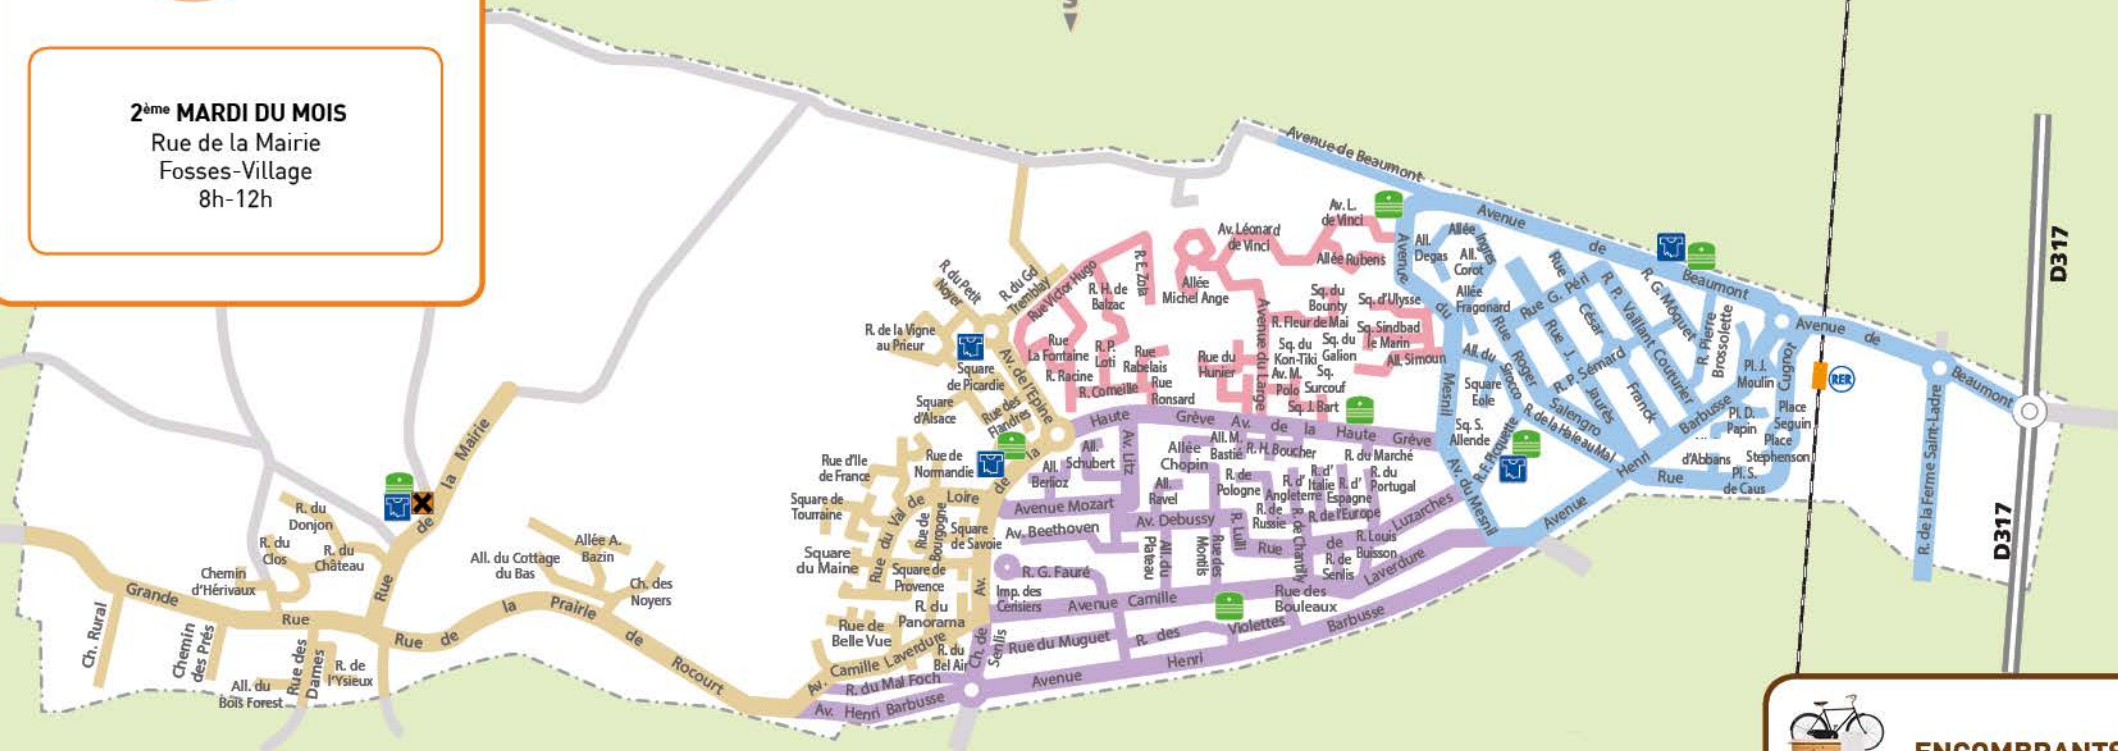

2ème MARDI DU MOIS
Rue de la Mairie
Fosses-Village
8h-12h